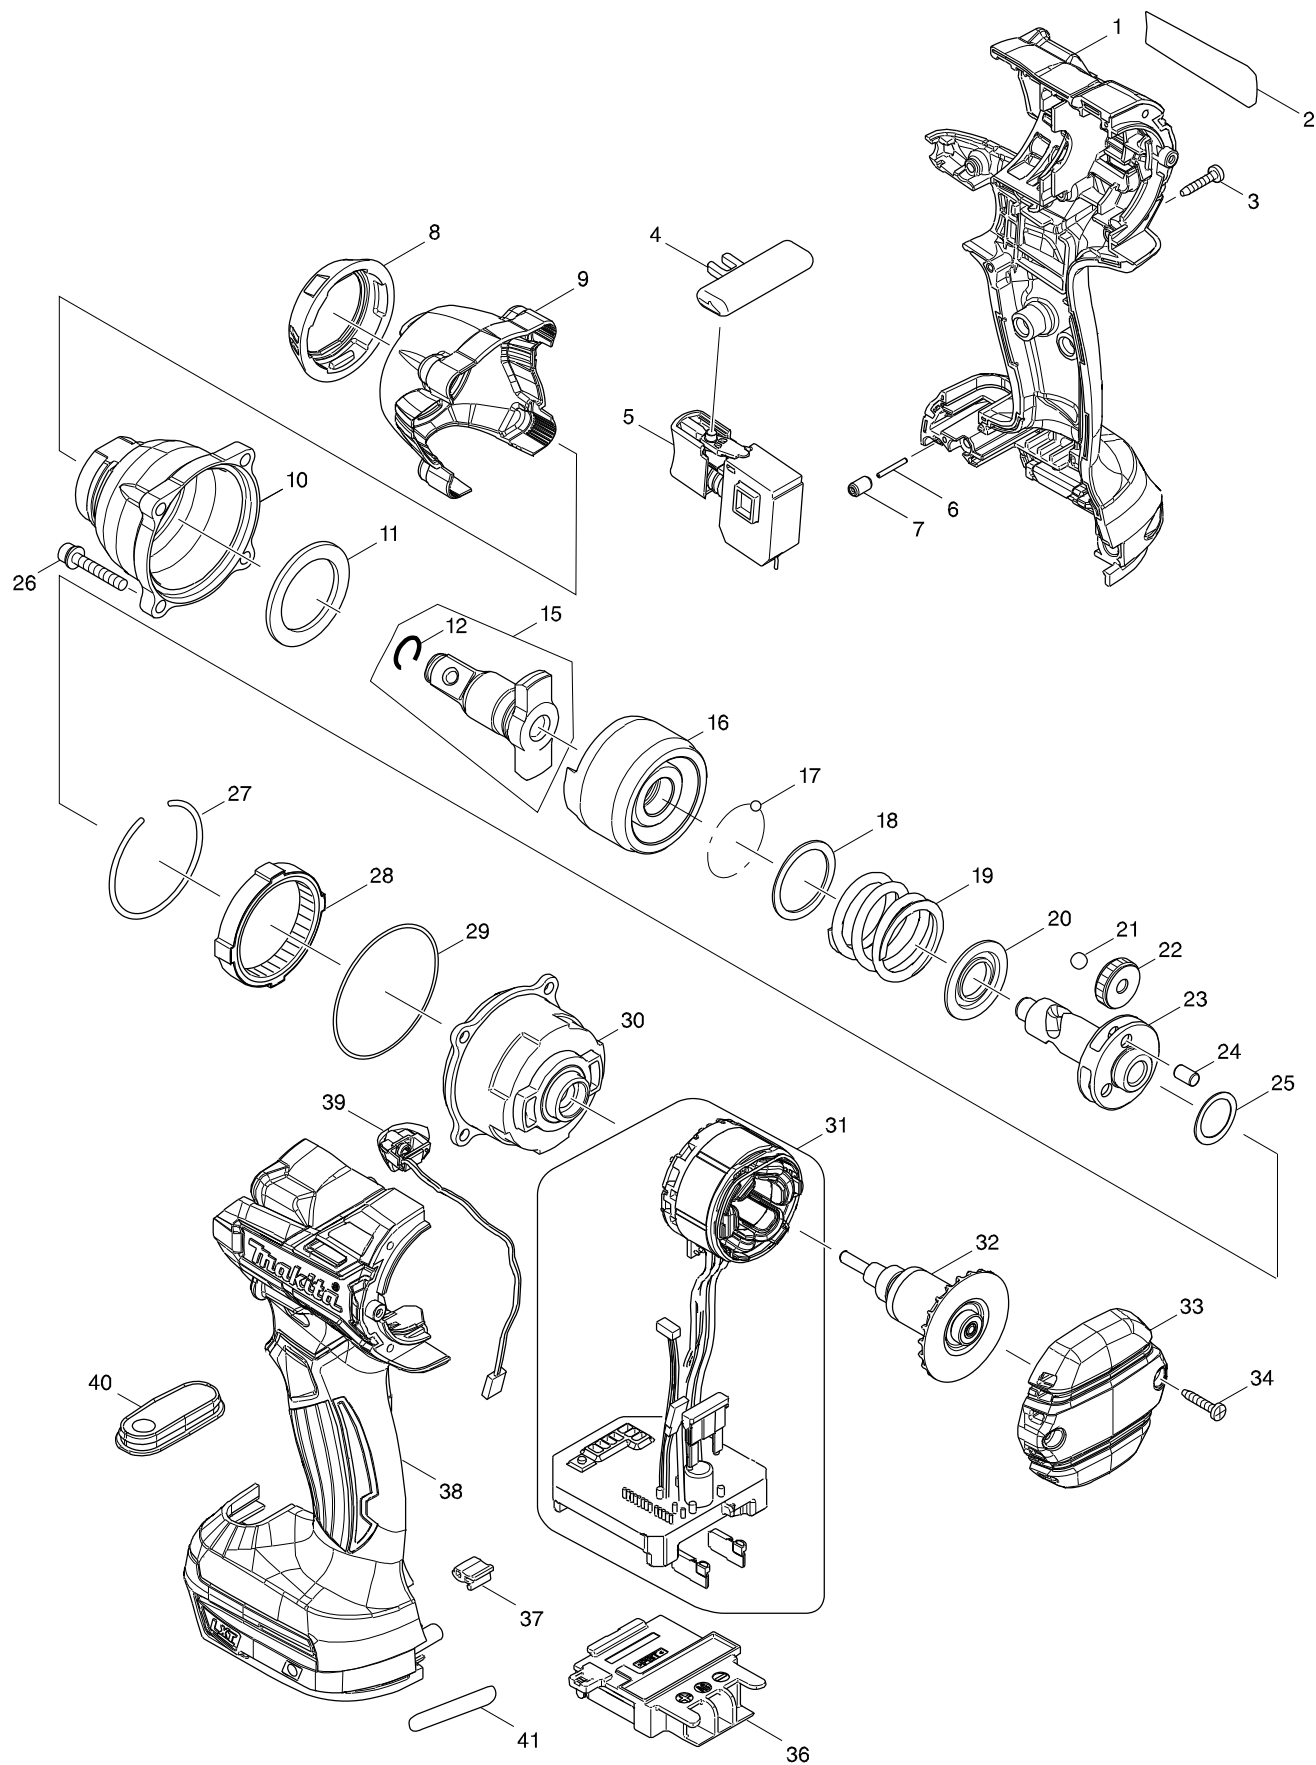

# Model DTW285 CORDLESS IMPACT WRENCH

Položka	Objednávacie	Popis	I/C	ks	N/O	Možnosť 1	Možnosť 2	Poznámka
001	183D46-6	HOUSING SET		1				
C10	263005-3	KOLÍK GUMA 6 2414		2				
C20	252126-6	HEX. LOCKING NUT M4-7		2				
D10		INC. 38						
002	852T92-3	DTW285 NAME PLATE		1				
003	266130-9	SKRUTKA SAMOREZNÁ BIND3X16		8				
004	419041-9	PREPÍNAČ R/L		1				
005	650673-5	SWITCH C3JW-1A		1				
006	268184-2	PIN 1,5		1				
007	263036-2	RUBBER PIN 5		1				
008	424568-6	BUMPER		1				
009	454851-7	HAMMER CASE COVER		1				
010	143911-7	HAMMER CASE COMPLETE		1				
011	261154-0	NYLON WASHER 28		1				
012	231907-1	PODLOŽKA PRUŽNÁ 10		1				
015	135824-6	ANVIL E ASS'Y		1				
D10		INC. 12						
016	326384-1	HAMMER		1				
017	216001-0	GULKA OCELOVÁ 3,5		24				
018	267175-0	PODLOŽKA 24 6914/16/18/6990D		1				
019	234322-8	COMPRESSION SPRING 25		1				
020	267766-7	PODLOŽKA 14 6914/16/18/34/6990D		1				
021	216011-7	GULKA OCELOVÁ 5,6		2				
022	227338-0	SPUR GEAR 22		3				
023	326385-9	SPINDLE		1				
024	268311-1	PIN 5		3				
025	253147-1	FLAT WASHER 15		1				
026	266915-3	HEX.SOCKET HEAD BOLT M4X25		4				
027	233910-8	RING SPRING 43		1				
028	227337-2	INTERNAL GEAR 51		1				
029	213785-1	O-RING 49		1				
030	142389-1	INTERNAL GEAR CASE COMPLETE		1				
031	632J07-4	STATOR UNIT		1				
032	619341-9	ROTOR		1				
033	454850-9	REAR COVER		1				
034	266130-9	SKRUTKA SAMOREZNÁ BIND3X16		2				
036	643860-3	KONTAKT BFR550		1				
037	424517-3	CUSHION		1				
038	183D46-6	HOUSING SET		1				
C10	263005-3	KOLÍK GUMA 6 2414		2				
C20	252126-6	HEX. LOCKING NUT M4-7		2				
D10		INC. 1						
039	620295-5	LED CIRCUIT		1				
040	144217-6	SWITCH PLATE COMPLETE		1				
A01	266622-8	+ TRUSS HEAD SCREW M4X12		1				
A02	346317-0	KLIP NA OPASOK BDF456/BHP456		1				
A03B	821550-0	KUFOR PVC 2 395x295x157mm		1				
C10	453974-8	LATCH		4				